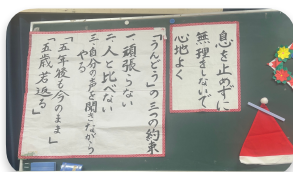

パール♥ルビー健康教室

田尻グリーンハイツ公民館

パール・ルビー合同のお楽しみ会に看護専門学校の学生さんも参加しました。大勢の参加者が集まり、後半は音楽会と学生によるゲームで楽しい時間でした。

とてもあったかな教室です♥♥♥

フルート🎷の演奏で「ふるさと」
教室生皆様による手話👋はとても
感動しました🥹

学生さんによる
連想ゲーム🤔

スタッフ作成
クリスマス飾り🎄

No.132 パール健康教室
第1.2.3.4火曜日 9時～
代表者 吉野 岩子